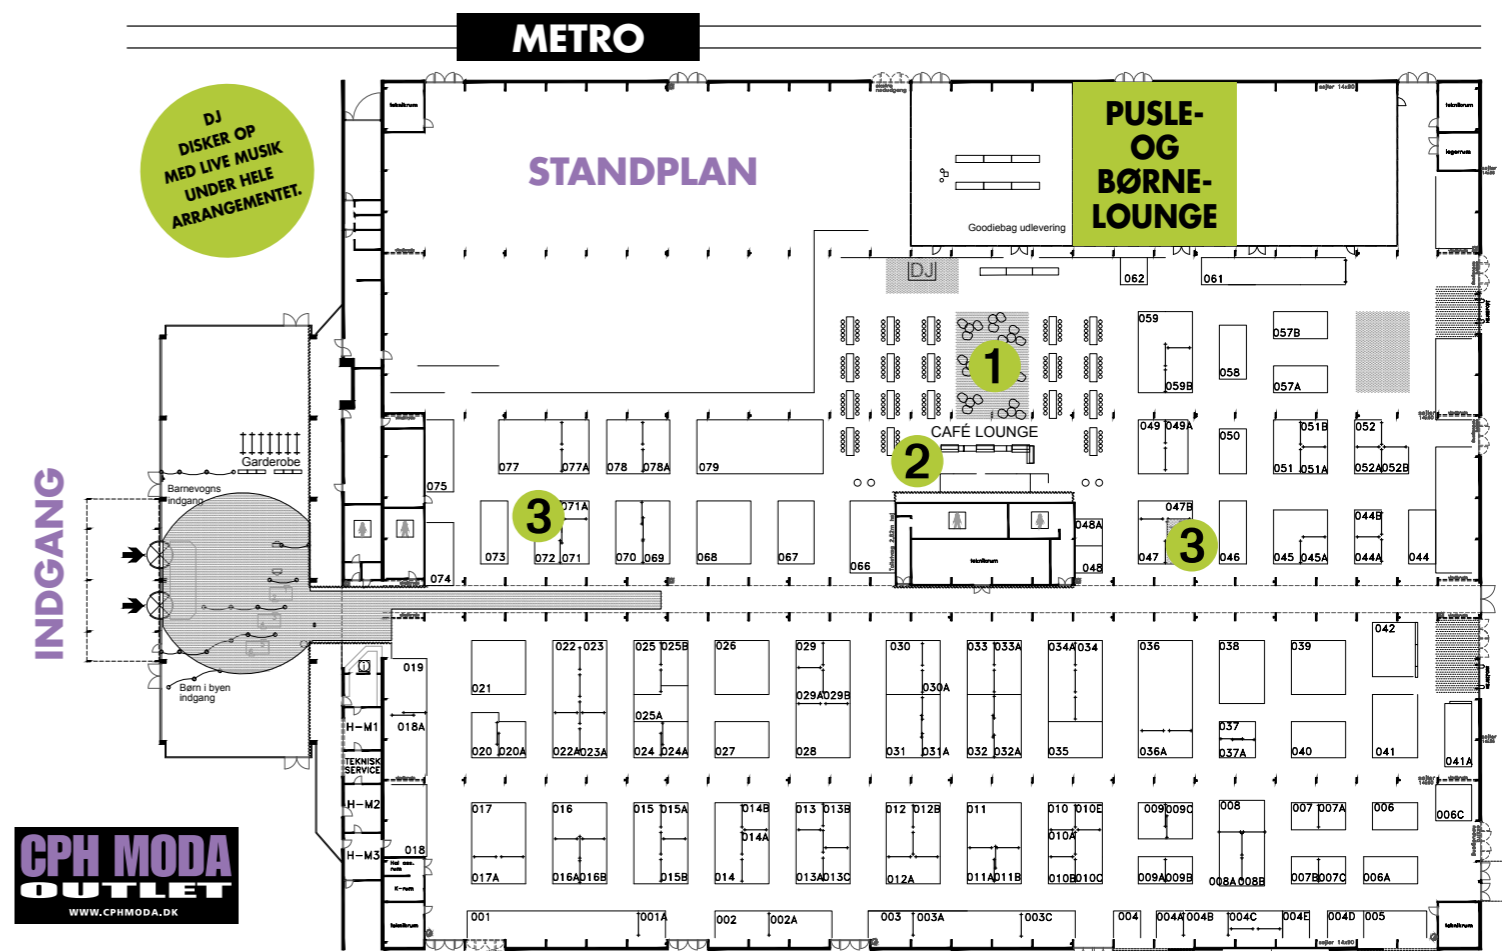

STAND ▼	MÆRKER ▼	KATEGORI ▼
H-014A	Red-X, Mafia, Peel, Ray-Girl, Rocky, Graphics Playground, Molecule, Ray-Guy	Til hende/ham
H-014B	Misty May	Til hende
H-015	Ca'shott	Tilbehør/sko til hende
H-015A	Calvin Klein, D&G, Armani, Bjørn Borg, Customized, JBS, Matinique, Bruno Banani, Amanda Christensen, Samsøe Samsøe	Til hende/ham
H-015B	BELIKA	Til ham
H-016	Marciano, Zipcode	Til hende/ham
H-016A	Oliver	Til hende/ham
H-016B	Brave Soul, Vices-Verso, Soul	Til hende/ham/tilbehør
H-017	Fuza	Til hende/ham
H-017A	Adidas, Reebok, Paul Smith, K-swiss, Playboy, Tretorn, Lacoste, Puma, Nike 6,0, Antony Morato, Konrad, Boxfresh, Sanuk	Tilbehør/sko til ham
H-018	Peak Performance	Til hende/ham/børn
H-018A	Helle Annemann Copenhagen, Modesnob, Rock And Blue Skindtøj	Til hende
H-019	Onstage, Munte plus Simonsen, Ilse Jacobsen, Lysgaard, Tusnela Bloch, Minus, Snob, St. Martins, Muus, B.Young, Kaffe, Cream, Saint Tropez, MAPP jeans, CCDK	Til hende
H-020	Carling in Love, Senses, Simple City, Kosmika Paris, Second Female, Hocke Smykker	Til hende/tilbehør
H-020A	DRKSHDW by Rick Owens, Raoul, Paul & Joe Sister, See by Chloé, IRO, Veronica B. Vallenæs, 5 Ave Shoe Repair, Current/Elliott, Sonia Rykiel, Julie Park	Til hende/tilbehør
H-021	Pure Copenhagen: Elisa Cavalletti, Drys, Repeat, Minus, Ofelia, Italienske kollektioner, Mapp, EPA	Til hende
H-022	Sister Point, Punk Royal, S-bar, Zento, Amust	Til hende/tilbehør/sko
H-022A	LIU, Friis & co, Pilgrim, Dyrberg/Kern, Aida, Julie Sandlau, Levinsky, Izabel Camille, Carré, Hultquist, Becksöndergaard, Arena	Tilbehør til hende
H-023	Levi's, Diesel, Munderingskompagniet, Sneaky fox, Tommy Hilfiger, JBS	Til hende/ham/børn/ tilbehør/sko
H-023A	Moxy-Copenhagen	Til hende
H-024	Hugo Boss, Gant, Polo Ralph Lauren, J. Lindeberg, NN.07, Polo Ralph Lauren, Sand, Style Butler	Til hende/ham
H-024A	Roclan	Til herre
H-025	Cat & Co.	Til hende/tilbehør
H-025A	My Wardrobe	Til hende
H-025B	Tokyo Jane	Tilbehør til hende
H-026	Paul Smith, Tiger, Polo Ralph Lauren, Armani Jeans, SAND, Gant, Hilfiger Denim, Peak, Matinique, Eton, Marlboro	Til ham
H-027	Scheibel, Passage, Outletinheaven.dk - skønhedspleje	Til hende/tilbehør
H-028	Bjørn Borg	Tilbehør til hende/ham
H-029	Granath	Tilbehør til hende
H-029A	Gunilla Green Smykker	Tilbehør til hende
H-029B	Basement	Til hende
H-030	Second Female, Just Female, This is who i am	Til hende
H-030A	GOSH, Dennis Knudsen, Cha Cha Cha, Veet	Tilbehør til hende
H-031	GEOGRAPHICAL NORWAY, Ralph Lauren Polo	Til hende/ham
H-031A	ARENA COPENHAGEN	Tilbehør til hende
H-032	Wildfox, WLG, LNA, Peuterey, Mänesten smykker	Til hende/ham/tilbehør
H-032A	Penquin, Quicksilver, Carhartt, Nike	Til ham/hende
H-033	Suncoo	Til hende
H-033A	ChinChinCPH	Tilbehør til hende/ham
H-034A	Octopus Accessories	Tilbehør til hende

UDSTILLERLISTE FORTSAT

STAND ▼	MÆRKER ▼	KATEGORI ▼
H-034	Munderingskompagniet, Diesel, Diesel Black Gold, 5SDSL, Killah, Miss Sixty, Just Cavalli, Tommy Hilfiger, CK, Energie, Murphy&Nye, Valentino	Til hende/ham/børn/ tilbehør
H-035	Billi Bi, ShoeBiz, Mentor, LBDK, SPM, StyleSnob, Camper, Art, Fly London, Angulus, Barund, Geox, Kickers, Camper, Bisgaard, Rap, Richter, Primigi, Noel, Mod8, Debbie, Giesswein, Living Kitzbühel	Tilbehør/sko til hende/børn
H-036	Vero Moda, Vila, Only	Til hende
H-036A	Not the same	Til hende
H-037	Mehtap Özer smykker	Tilbehør til hende
H-037A	Italiensk tasker og bæltter	Tilbehør til hende/ham
H-038	Tina Wodstrup	Til hende/børn
H-039	Modstrøm, Liv of Copenhagen, Skunk Funk	Til hende
H-040	Just Junkies, Papfar, Ed Hardy, Draven, Kudo, Konrad, Sunits, C.A., Billabong, Zanarobe, Krostads, Le Coq Sportif, Koin	Til hende/ham/tilbehør/ børn
H-041	Copenhagen Luxe	Til hende/tilbehør
H-042	Defeeter, Senze, Pavement, Jeffrey Campbell, Adidas, Le Coq Sportif	Tilbehør/sko til hende
H-044	Fairtail	Til børn
H-044A	House of Maabo	Til børn
H-045	Italy Kids	Til børn
H-045A	Emile et Rose, Mini Vanilla	Til børn
H-046	Petit Bateau	Til børn
H-047	Babushka, Pakhuis Oost, Colorique	Til børn/hende/bolig
H-047B	Mini A Ture, Ver de Terre, Malou Barre, Milibe, Ralph Lauren, Old Navy Zutano, Carters	Til børn
H-048	Maria Lau Krogh smykker	Tilbehør til hende
H-048A	Ameera	Tilbehør til hende/børn
H-049	Petit Nord	Til børn/tilbehør/sko
H-050	Duns, Ej sikke lej, Småfolk, bombiBitt, Metoo, Humör, nümph, Bundgaard, Pom Pom	Til børn/tilbehør

UDSTILLERLISTE FORTSAT